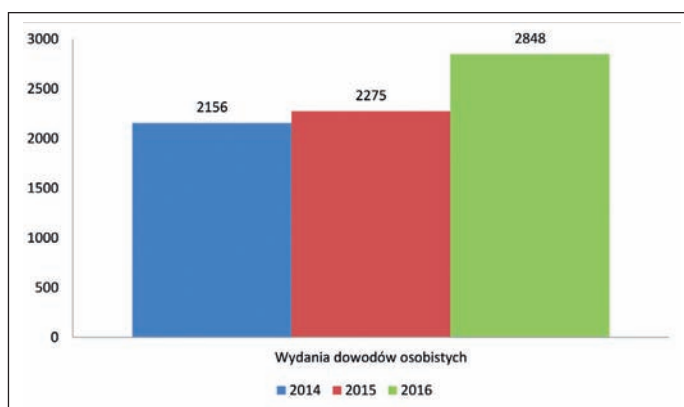

5. Dowody osobiste

Najbardziej popularne imiona nadawane naszym narodzonym w:

- 2014 – Julia, Lena, Zuzanna, Adam, Jakub, Jan, Karol, Szymon
- 2015 – Wiktoria, Agata, Julia, Wiktor, Antoni, Franciszek, Igor
- 2016 – Antonina, Agata, Amelia, Aleksander, Szymon, Jakub.

Najstarsza osoba zamieszkująca Pelplin ukończyła w ubiegłym roku 108 lat.

Opracowano na podstawie danych otrzymanych z ewidencji ludności Miasta i Gminy Pelplin