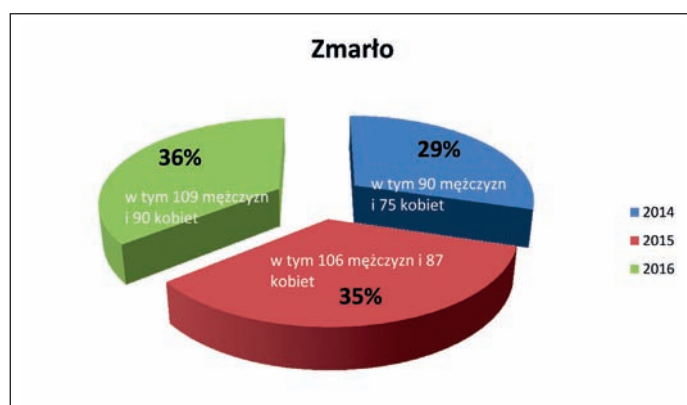

Pelplin w danych statystycznych

(stan na dzień 31.12.2016 r.)

1. Liczba mieszkańców 2009–2016

W stosunku do ubiegłego roku w całej gminie spadek liczby mieszkańców o 172 osoby.

2. Liczba urodzeń – miasto i gmina Pelplin, 2014–2016

3. Zmarli – miasto i gmina Pelplin, 2014–2016

W rejestrze stanu cywilnego dokonano również wprowadzenia:

- 7 związków małżeńskich zawartych poza granicami kraju, tj.: na terenie Włoch, Niemiec, Wielkiej Brytanii, Irlandii i Słowacji.
- 24 urodzeń, które również miały miejsce poza granicami kraju: w Australii, Norwegii, Belgii, Wielkiej Brytanii, Irlandii, Niemczech.

Ponadto, zgodnie z nowo obowiązującymi zasadami, przeniesiono z tradycyjnych ksiąg stanu cywilnego do elektronicznej Bazy Usług 1.187 aktów, zaś wydano z nich 1.893 odpisy.

4. Pobyt czasowy – 3 miesiące