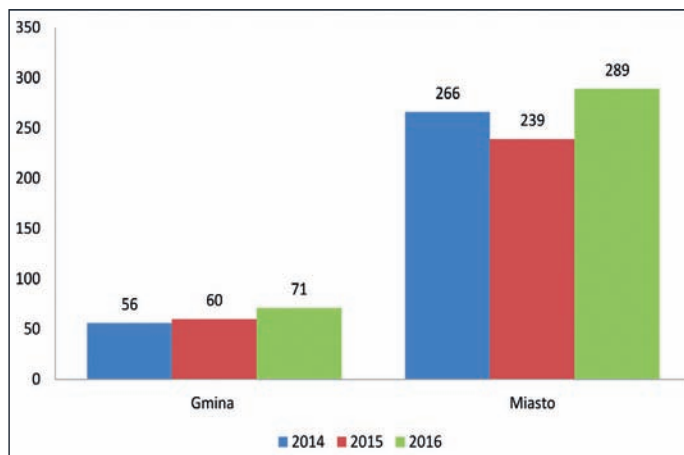

Pelplin w danych statystycznych

(stan na dzień 31.12.2016 r.)

1. Liczba mieszkańców 2009–2016

W stosunku do ubiegłego roku w całej gminie spadek liczby mieszkańców o 172 osoby.

2. Liczba urodzeń – miasto i gmina Pelplin, 2014–2016

3. Zmarli – miasto i gmina Pelplin, 2014–2016

W rejestrze stanu cywilnego dokonano również wprowadzenia:

- 7 związków małżeńskich zawartych poza granicami kraju, tj.: na terenie Włoch, Niemiec, Wielkiej Brytanii, Irlandii i Słowacji.
- 24 urodzeń, które również miały miejsce poza granicami kraju: w Australii, Norwegii, Belgii, Wielkiej Brytanii, Irlandii, Niemczech.

Ponadto, zgodnie z nowo obowiązującymi zasadami, przeniesiono z tradycyjnych ksiąg stanu cywilnego do elektronicznej Bazy Usług 1.187 aktów, zaś wydano z nich 1.893 odpisy.

4. Pobyt czasowy – 3 miesiące