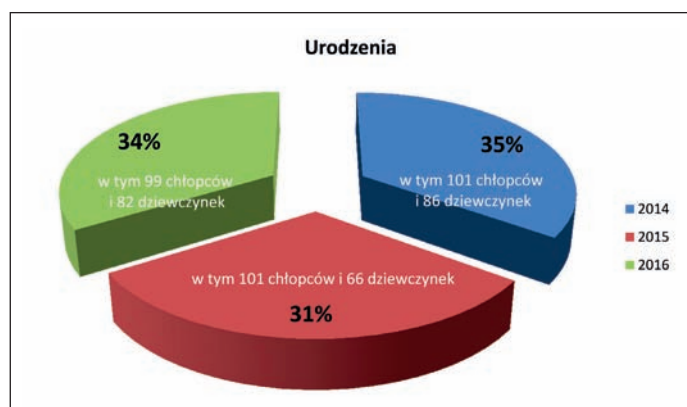

Pelplin w danych statystycznych

(stan na dzień 31.12.2016 r.)

1. Liczba mieszkańców 2009–2016

W stosunku do ubiegłego roku w całej gminie spadek liczby mieszkańców o 172 osoby.

2. Liczba urodzeń – miasto i gmina Pelplin, 2014–2016

3. Zmarli – miasto i gmina Pelplin, 2014–2016

W rejestrze stanu cywilnego dokonano również wprowadzenia:

- 7 związków małżeńskich zawartych poza granicami kraju, tj.: na terenie Włoch, Niemiec, Wielkiej Brytanii, Irlandii i Słowacji.
- 24 urodzeń, które również miały miejsce poza granicami kraju: w Australii, Norwegii, Belgii, Wielkiej Brytanii, Irlandii, Niemczech.