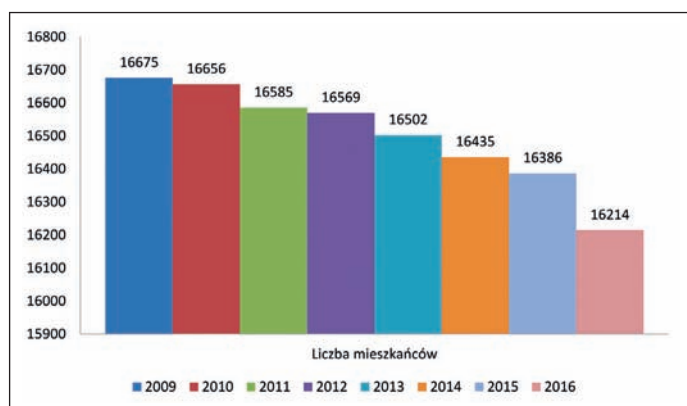

Pelplin w danych statystycznych

(stan na dzień 31.12.2016 r.)

1. Liczba mieszkańców 2009–2016

W stosunku do ubiegłego roku w całej gminie spadek liczby mieszkańców o 172 osoby.

2. Liczba urodzeń – miasto i gmina Pelplin, 2014–2016

3. Zmarli – miasto i gmina Pelplin, 2014–2016

W rejestrze stanu cywilnego dokonano również wprowadzenia:

- 7 związków małżeńskich zawartych poza granicami kraju, tj.: na terenie Włoch, Niemiec, Wielkiej Brytanii, Irlandii i Słowacji.
- 24 urodzeń, które również miały miejsce poza granicami kraju: w Australii, Norwegii, Belgii, Wielkiej Brytanii, Irlandii, Niemczech.